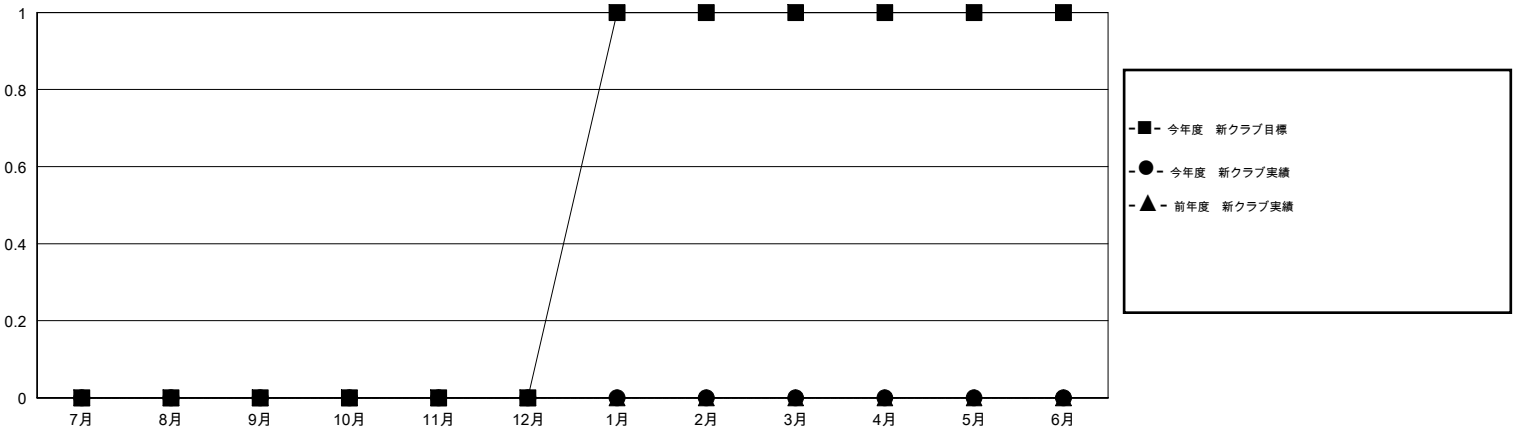

MONTHLY MEMBERSHIP PROGRESS REPORT

District 335 A

Results as of: 2/28/2017

GMT: Masayoshi Maruyama

地域 JAPAN

GMT会則地域

クラブ				名			
結果: 2016-2017				結果: 2016-2017			
四半期	新クラブ目標	新クラブ	解散クラブ	四半期	新会員 (再入会と転入を含めない) 純増目標	新会員 (再入会と転入を含めない) 実際	退会者 (転籍を含む) 実際
7月/8月/9月	0	0	0	7月/8月/9月	70	61	45
10月/11月/12月	0	0	0	10月/11月/12月	40	31	45
1月/2月/3月	1	0	0	1月/2月/3月	95	34	21
4月/5月/6月	0	0	0	4月/5月/6月	0	0	0

新クラブ目標及び実績累計

会員目標及び実績累計

解散クラブ: 0	47 CLUBS OF 81 一名以上の新会員を登録	男女別
退会者		男性 1,699 (78.48%)
物故会員 11		女性 466 (21.52%)
クラブ解散 0	会員累計データを見るには、ここをクリック	世帯主/家族会員合計 430
その他 100		国際会費半額の家族会員 229
合計 111		