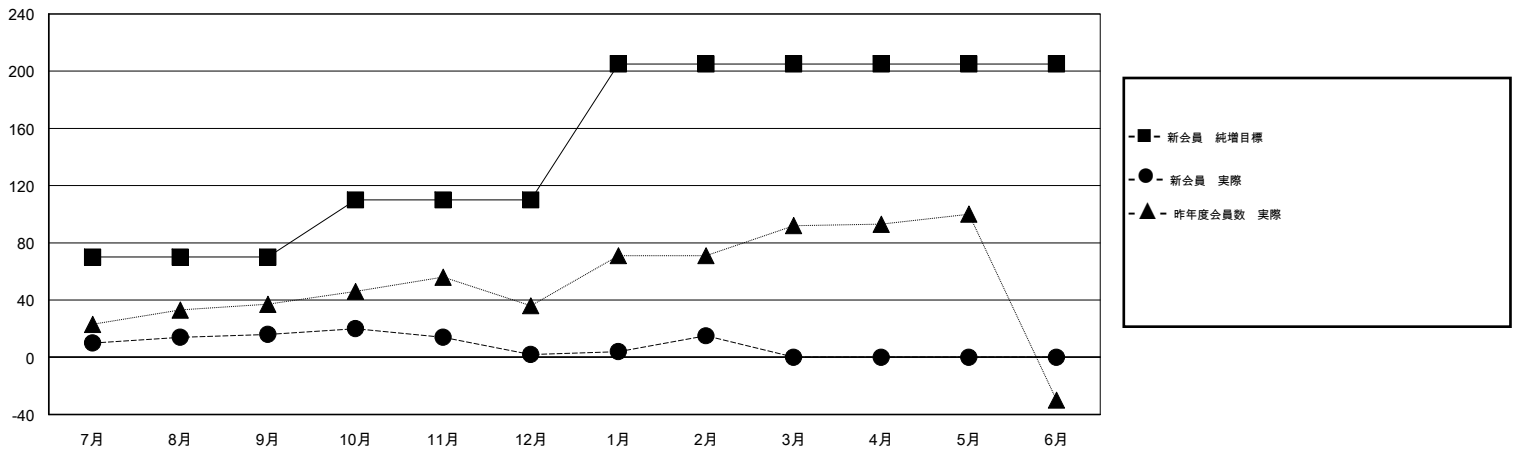

MONTHLY MEMBERSHIP PROGRESS REPORT

District 335 A

Results as of: 2/28/2017

GMT: Masayoshi Maruyama

地域 JAPAN

GMT会則地域

クラブ				名			
結果: 2016-2017				結果: 2016-2017			
四半期	新クラブ目標	新クラブ	解散クラブ	四半期	新会員 (再入会と転入を含めない) 純増目標	新会員 (再入会と転入を含めない) 実際	退会者 (転籍を含む) 実際
7月/8月/9月	0	0	0	7月/8月/9月	70	61	45
10月/11月/12月	0	0	0	10月/11月/12月	40	31	45
1月/2月/3月	1	0	0	1月/2月/3月	95	34	21
4月/5月/6月	0	0	0	4月/5月/6月	0	0	0

新クラブ目標及び実績累計

会員目標及び実績累計

解散クラブ: 0	47 CLUBS OF 81 一名以上の新会員を登録	男女別
退会者		男性 1,699 (78.48%)
物故会員 11		女性 466 (21.52%)
クラブ解散 0	会員累計データを見るには、ここをクリック	世帯主/家族会員合計 430
その他 100		国際会費半額の家族会員 229
合計 111		